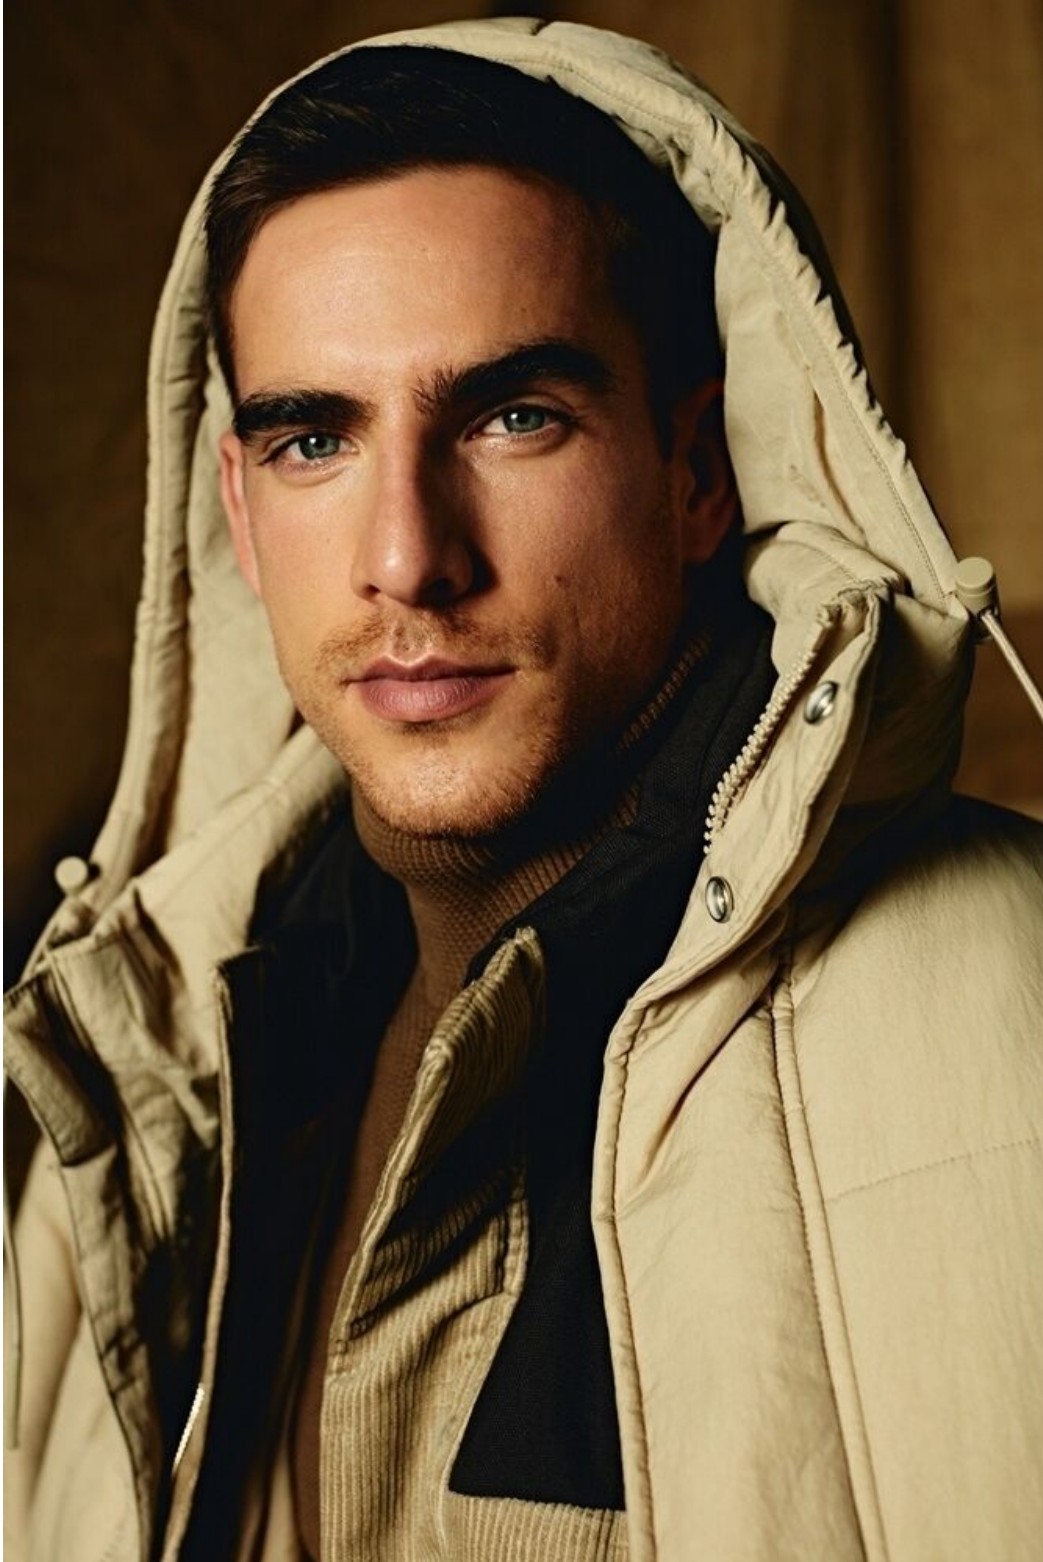

ADAM BARDY

height 189 cm · bust 100 cm · waist 90 cm · hips 100 cm · suit 54
shoes size 45 · hair brown · eyes blue