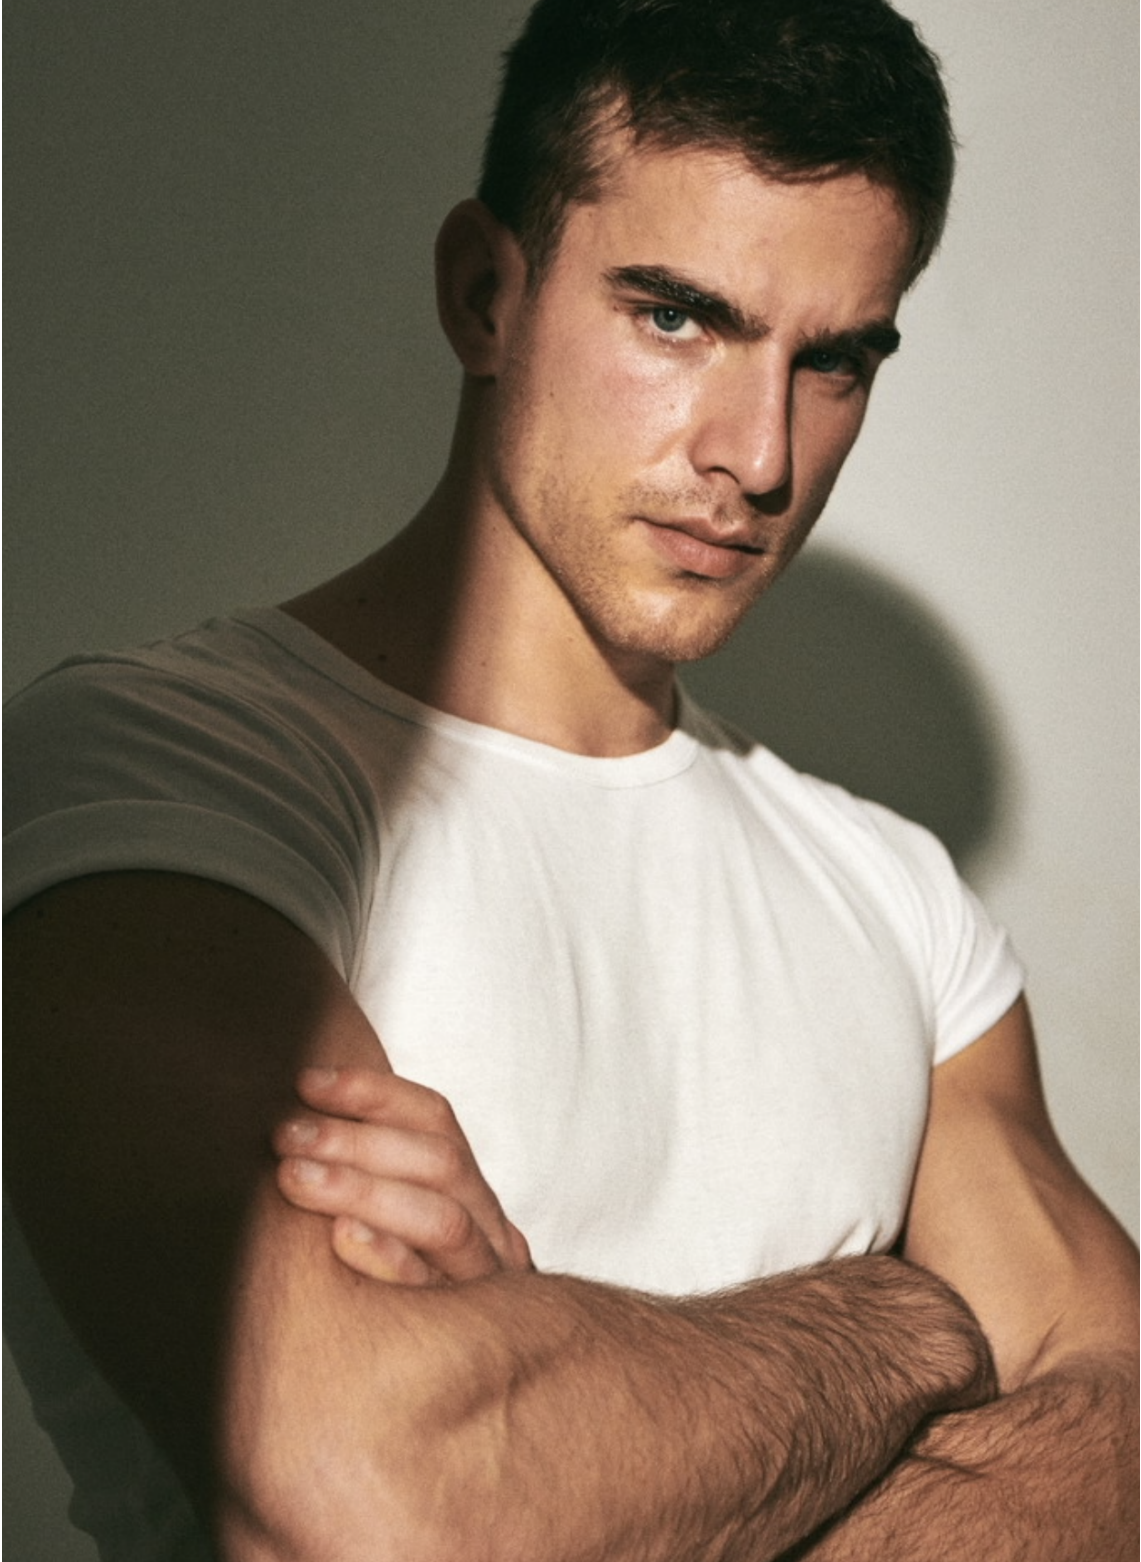

ADAM BARDY

height 189 cm · bust 100 cm · waist 90 cm · hips 100 cm · suit 54
shoes size 45 · hair brown · eyes blue