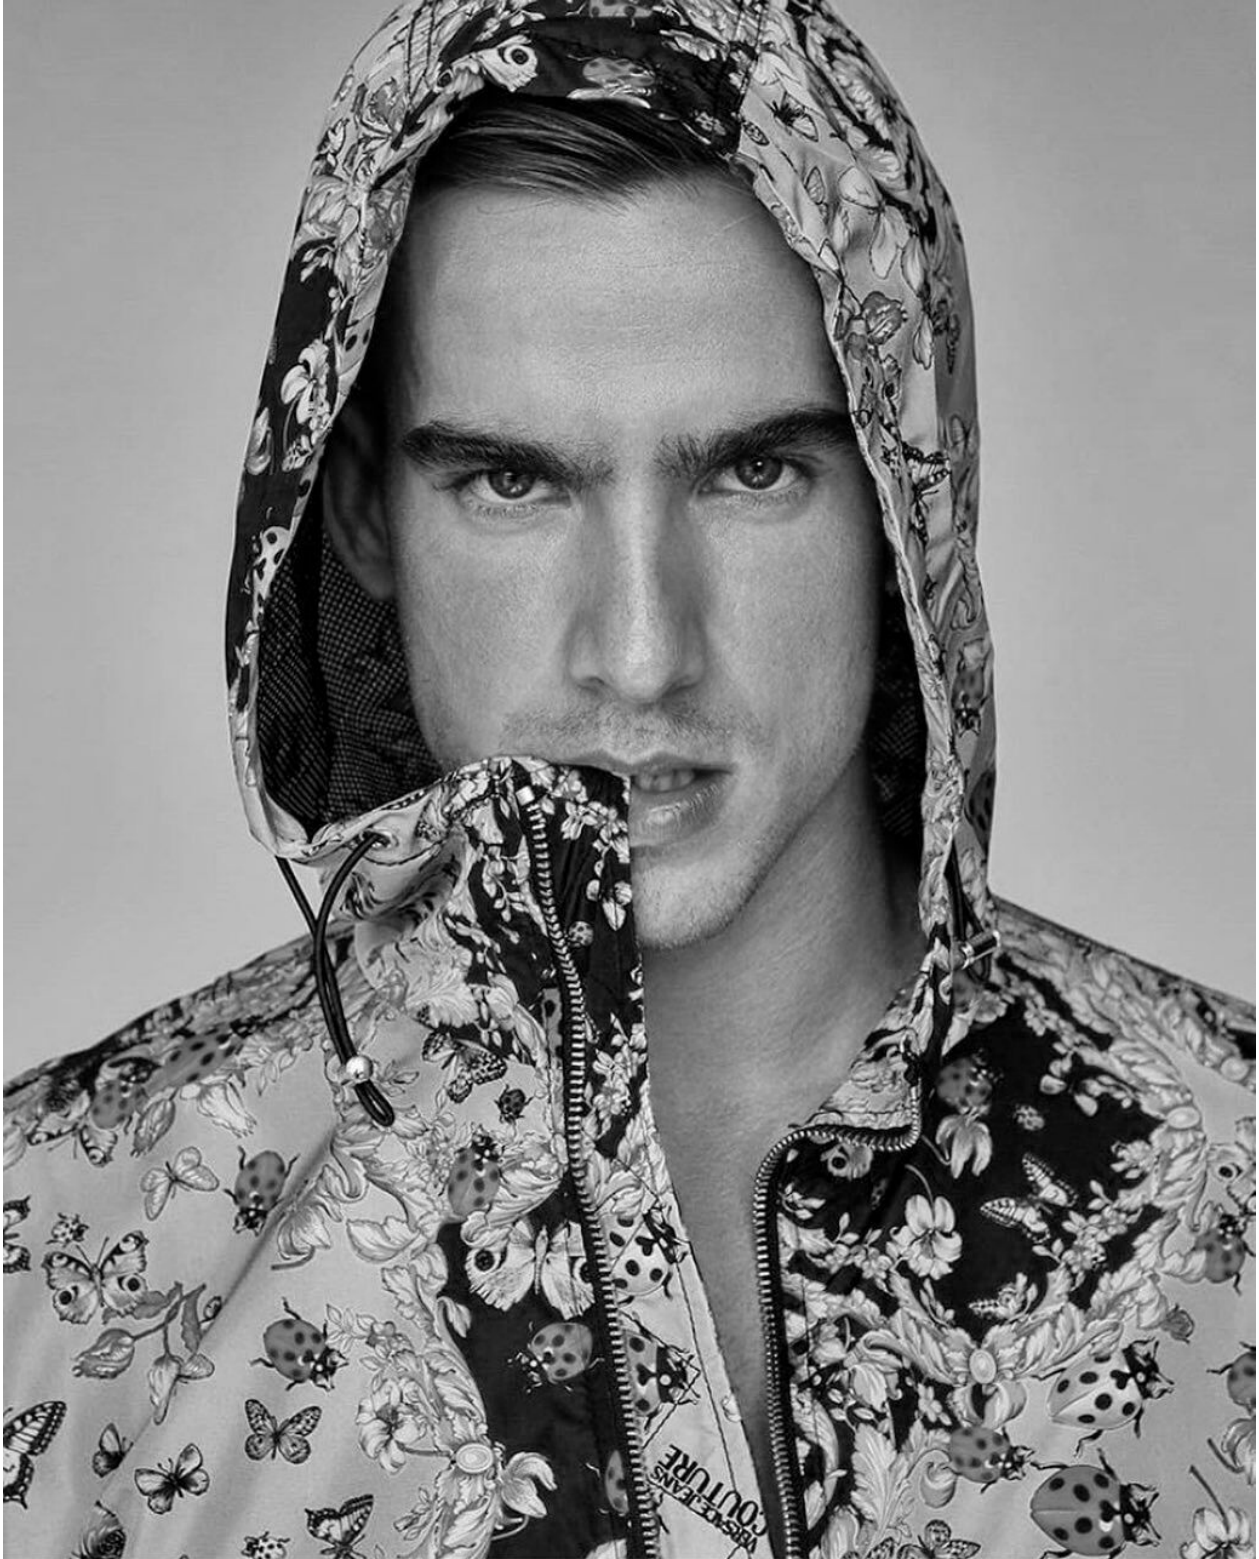

ADAM BARDY

height 189 cm · bust 100 cm · waist 90 cm · hips 100 cm · suit 54
shoes size 45 · hair brown · eyes blue